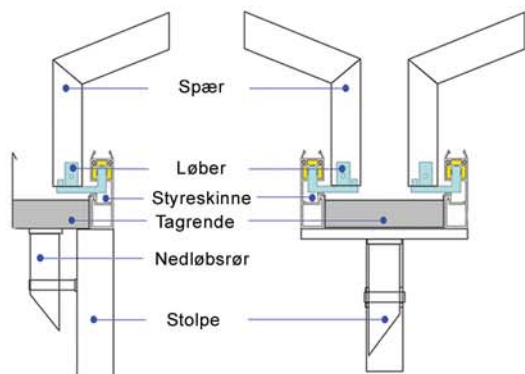

max. 6000

max. 6000

max. 7500